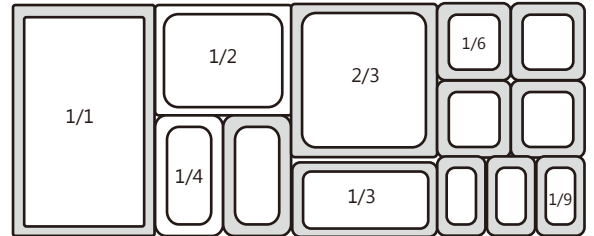

CATERING EQUIPMENT

GN Pans (201 Stainless Steel)

Model	Item	Size(mm)	Qty/Box
21020	2/1x20mm pan	650×530×20	6
21040	2/1x40mm pan	650×530×40	6
21065	2/1x65mm pan	650×530×65	6
21100	2/1x100mm pan	650×530×100	6
21150	2/1x150mm pan	650×530×150	6
21200	2/1x200mm pan	650×530×200	6
11020	1/1x20mm pan	530×325×20	6
11040	1/1x40mm pan	530×325×40	6
11065	1/1x65mm pan	530×325×65	6
11100	1/1x100mm pan	530×325×100	6
11150	1/1x150mm pan	530×325×150	6
11200	1/1x200mm pan	530×325×200	6

Model	Item	Size(mm)	Qty/Box
23020	2/3x20mm pan	353×325×20	12
23040	2/3x40mm pan	353×325×40	12
23065	2/3x65mm pan	353×325×65	12
23100	2/3x100mm pan	353×325×100	12
23150	2/3x150mm pan	353×325×150	12
23200	2/3x200mm pan	353×325×200	12
12020	1/2x20mm pan	325×265×20	12
12040	1/2x40mm pan	325×265×40	12
12065	1/2x65mm pan	325×265×65	12
12100	1/2x100mm pan	325×265×100	12
12150	1/2x150mm pan	325×265×150	12
12200	1/2x200mm pan	325×265×200	12

Model	Item	Size(mm)	Qty/Box
13020	1/3x20mm pan	325×176×20	18
13040	1/3x40mm pan	325×176×40	18
13065	1/3x65mm pan	325×176×65	18
13100	1/3x100mm pan	325×176×100	18
13150	1/3x150mm pan	325×176×150	18
13200	1/3x200mm pan	325×176×200	18
14020	1/4x20mm pan	265×162×20	24
14040	1/4x40mm pan	265×162×40	24
14065	1/4x65mm pan	265×162×65	24
14100	1/4x100mm pan	265×162×100	24
14150	1/4x150mm pan	265×162×150	24
14200	1/4x200mm pan	265×162×200	24

Model	Item	Size(mm)	Qty/Box
16065	1/6x65mm pan	176×162×65	36
16100	1/6x100mm pan	176×162×100	36
16150	1/6x150mm pan	176×162×150	36
16200	1/6x200mm pan	176×162×200	36
19065	1/9x65mm pan	176×108×65	48
19100	1/9x100mm pan	176×108×100	48
19150	1/9x150mm pan	176×108×150	48
24040	2/4x40mm pan	530×162×40	12
24065	2/4x65mm pan	530×162×65	12
24100	2/4x100mm pan	530×162×100	12
24150	2/4x150mm pan	530×162×150	12